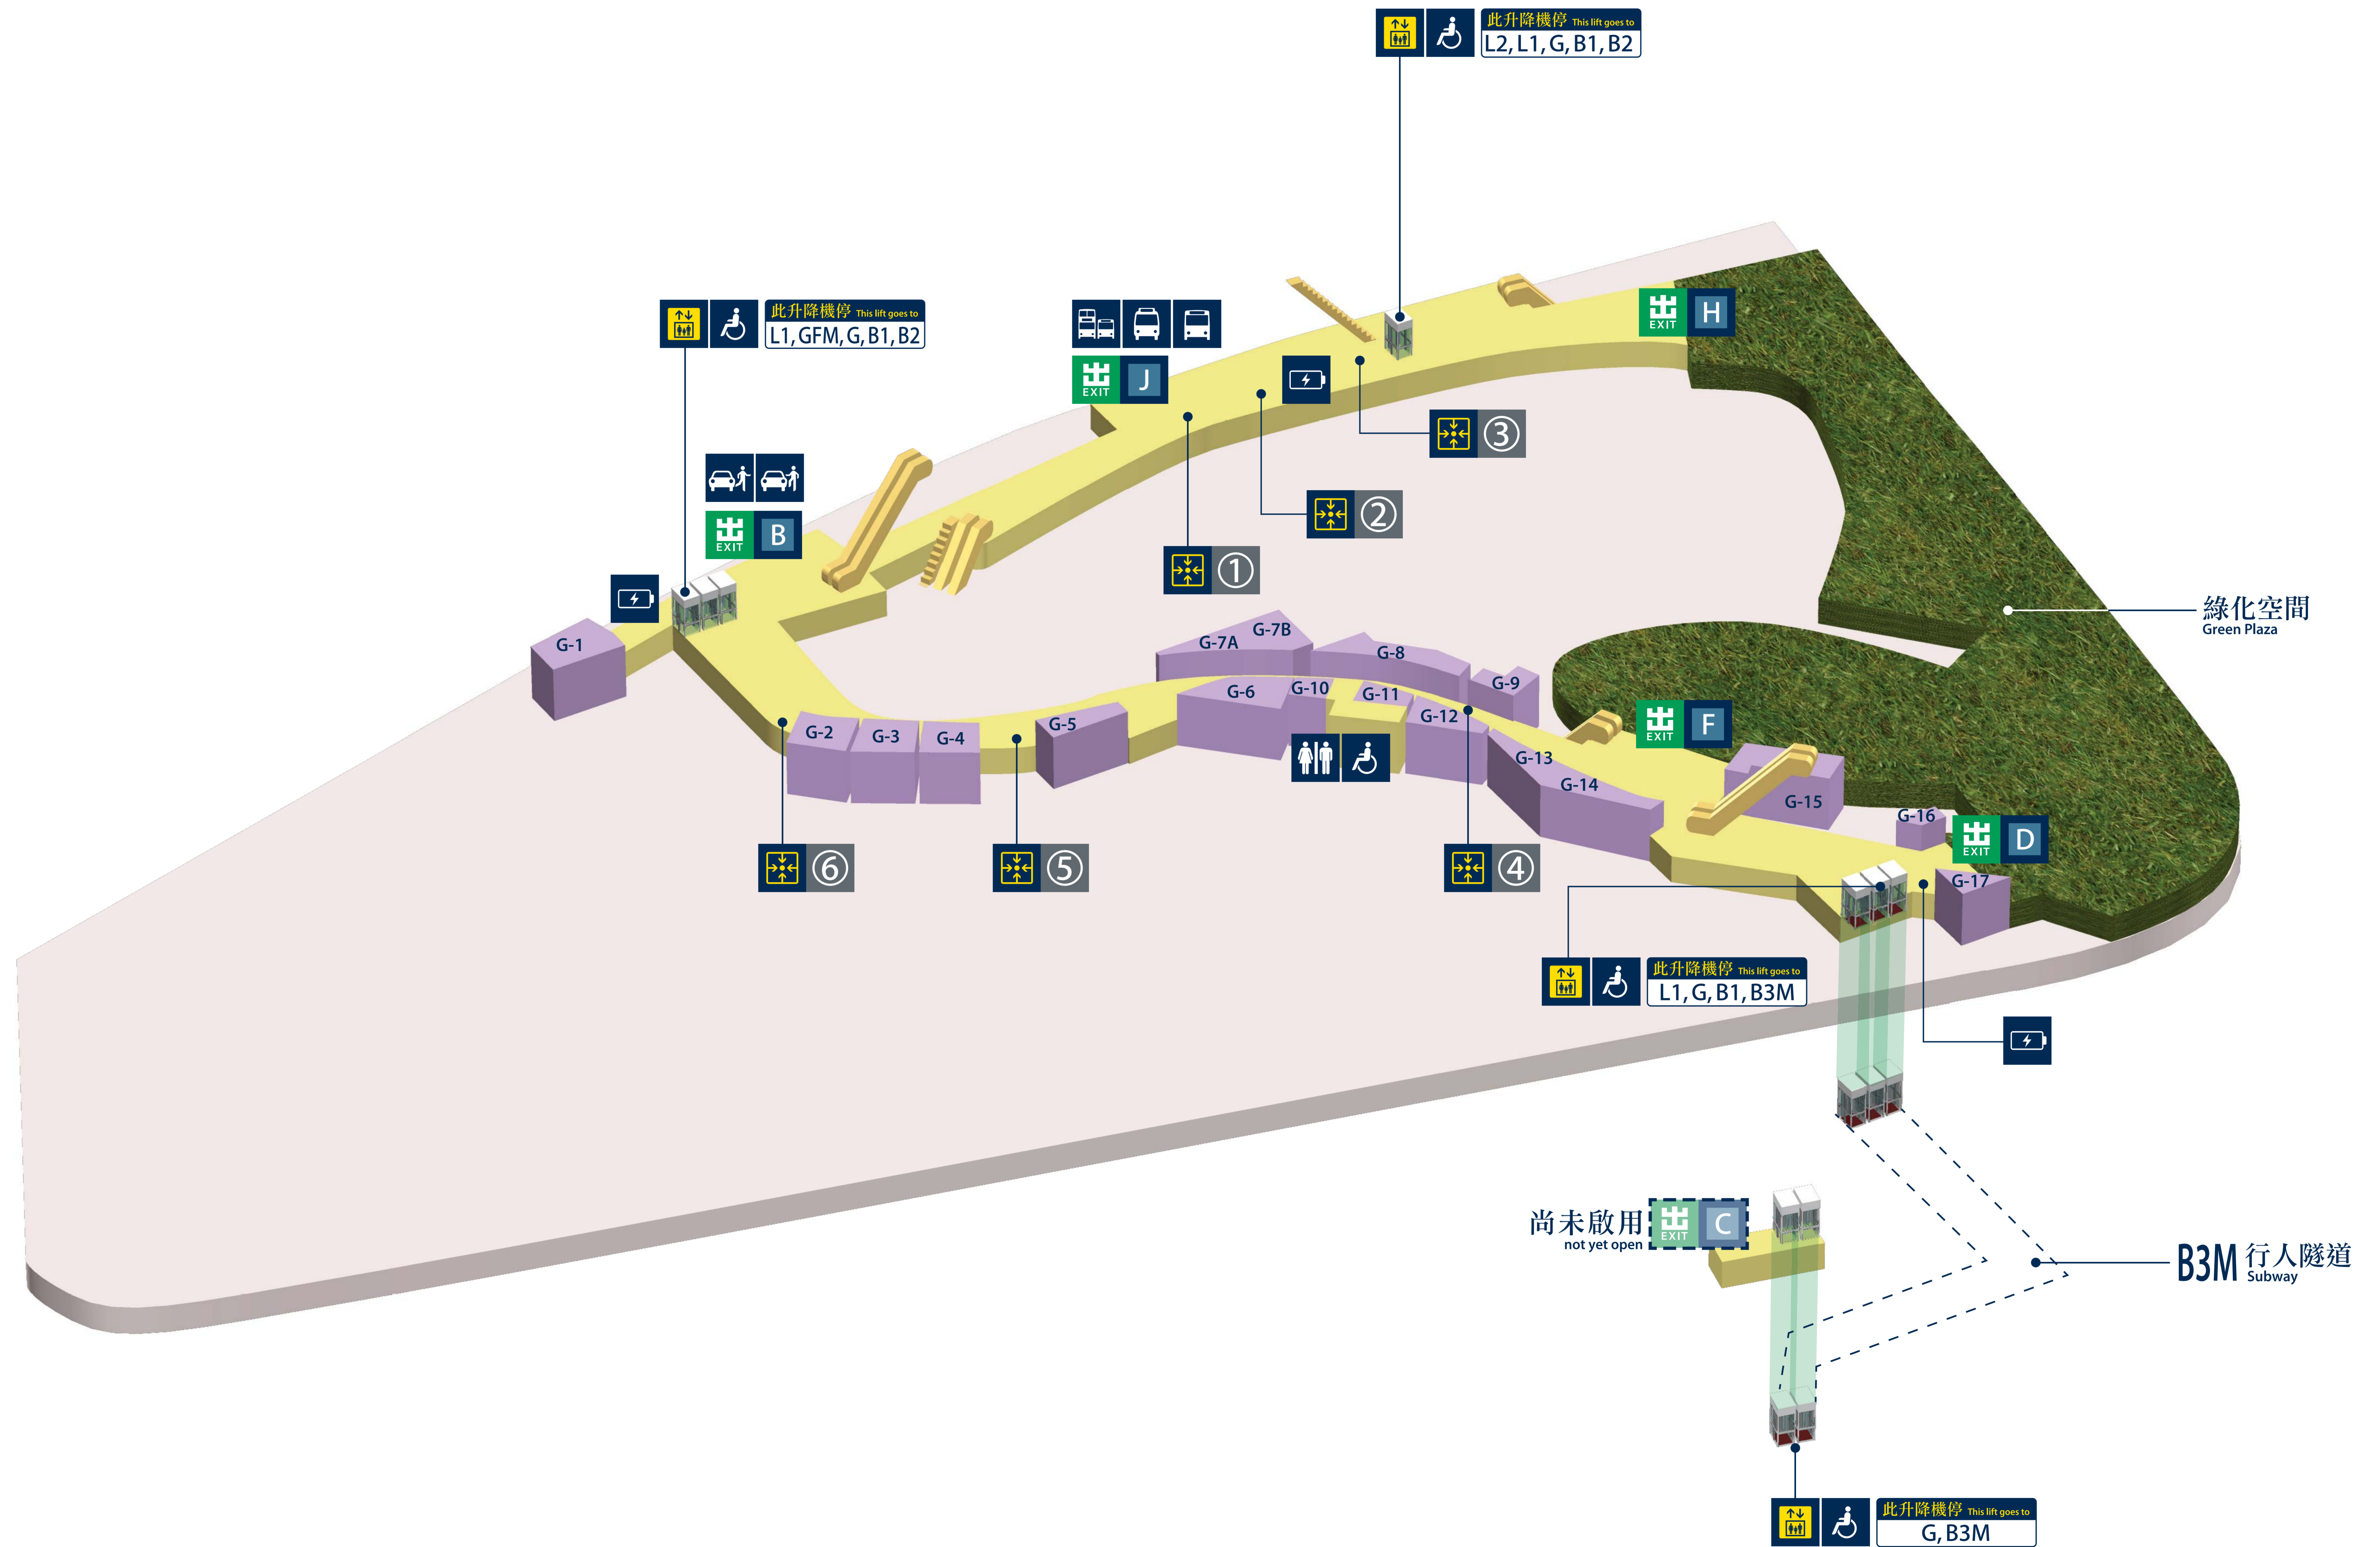

## B3M 行人隧道 Subway

## B3 離港大堂 Departure Concourse

## B4 月台 Platform

## G 地面 Ground level