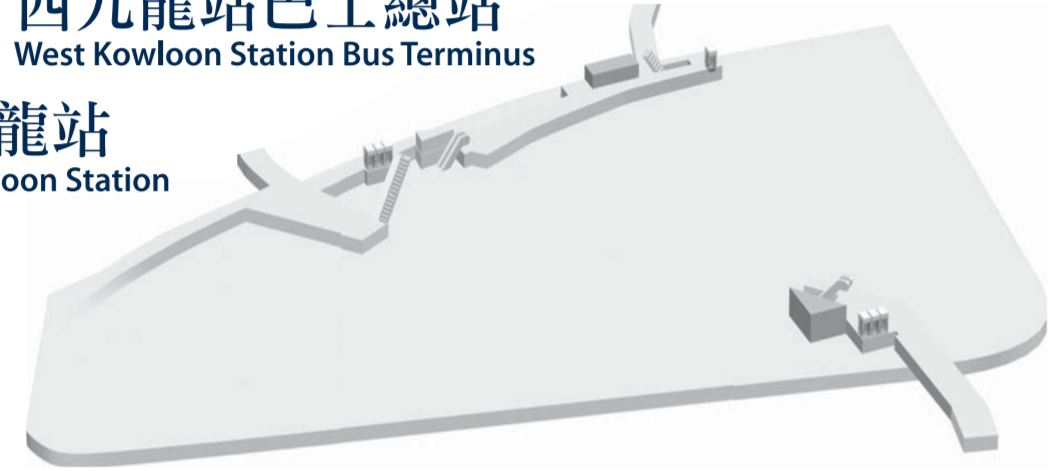

# 香港西九龍站位置圖 Hong Kong West Kowloon Station layout

**L2** 天空走廊/觀景台  
Sky Corridor / Sightseeing Deck

**L1** 行人天橋  
Footbridge

- K** 柯士甸站 / 西九龍站巴士總站  
Austin Station / West Kowloon Station Bus Terminus
- M** 圓方 / 九龍站  
ELEMENTS / Kowloon Station
- N** 柯士甸站  
Austin Station

**G** 地面  
Ground level

- B** 匯民道上落客區  
Wui Man Road Pick-up / Drop-off
- C** 連翔道  
連翔道 (經地面升降機及B3M行人隧道前往)  
Lin Cheung Road (access from the lifts at Ground level & Subway at B3M)
- D, F, H** 綠化空間  
Green Plaza
- J** 旅遊巴士上落客區  
Coach Pick-up / Drop-off
- 機場快綫穿梭巴士  
Airport Express shuttle bus

**B1M** 餐廳 (經B1票務大堂前往)  
Restaurants (access from B1 Ticketing Concourse)

**B1** 票務大堂/離港  
Ticketing Concourse / Departures

- A** 柯士甸站  
Austin Station
- 落客區  
Drop-off
- 輪椅乘客上落客區  
Wheelchair Passengers Pick-up / Drop-off