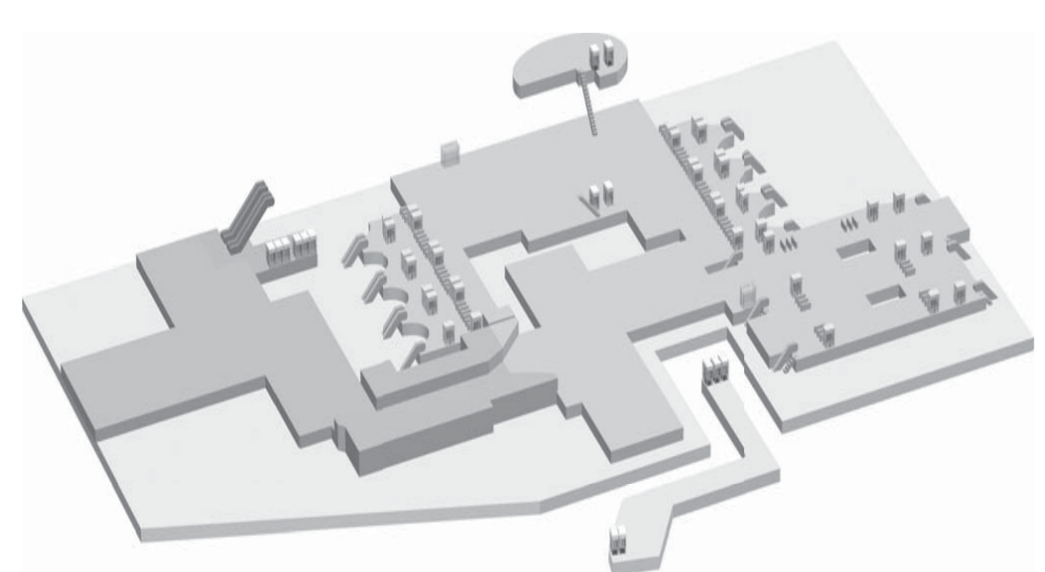

B3M 行人隧道
Subway

B3 離港大堂
Departure Concourse

- 商務候車室
  Business Lounge