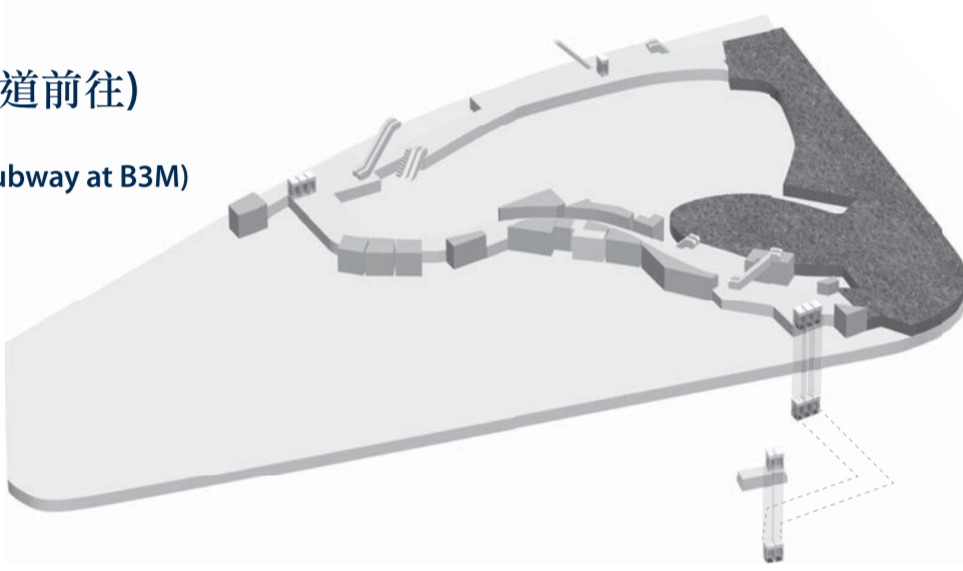

# 香港西九龍站位置圖 Hong Kong West Kowloon Station layout

**L2** 天空走廊/觀景台  
Sky Corridor / Sightseeing Deck

**L1** 行人天橋  
Footbridge

- K** 柯士甸站 / 西九龍站巴士總站  
Austin Station / West Kowloon Station Bus Terminus
- M** 圓方 / 九龍站  
ELEMENTS / Kowloon Station
- N** 柯士甸站  
Austin Station

**G** 地面  
Ground level

- B** 匯民道上落客區  
Wui Man Road Pick-up / Drop-off
- C** 連翔道  
連翔道 (經地面升降機及B3M行人隧道前往)  
Lin Cheung Road (access from the lifts at Ground level & Subway at B3M)
- D, F, H** 綠化空間  
Green Plaza
- J** 旅遊巴士上落客區  
Coach Pick-up / Drop-off
- 機場快綫穿梭巴士  
Airport Express shuttle bus

**B1M** 餐廳 (經B1票務大堂前往)  
Restaurants (access from B1 Ticketing Concourse)

**B1** 票務大堂/離港  
Ticketing Concourse / Departures

- A** 柯士甸站  
Austin Station
- 落客區  
Drop-off
- 輪椅乘客上落客區  
Wheelchair Passengers Pick-up / Drop-off