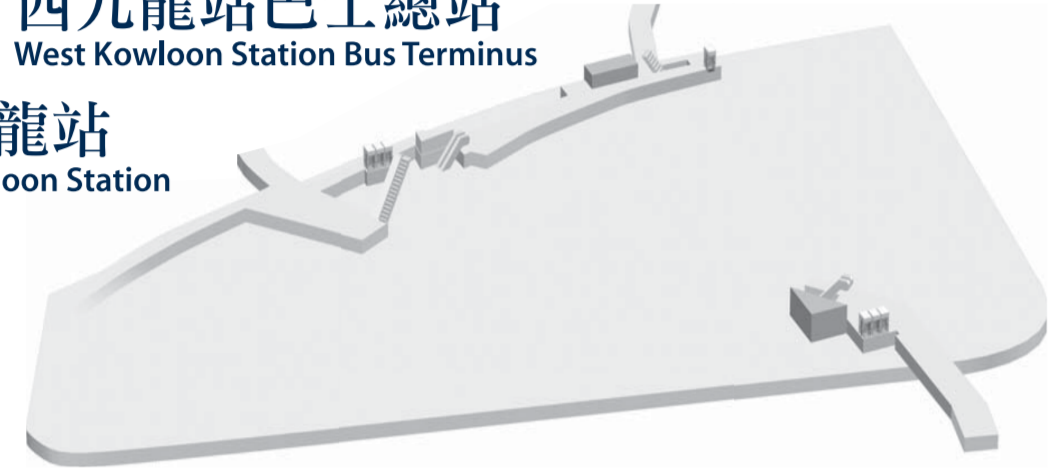

香港西九龍站位置圖 Hong Kong West Kowloon Station layout

L2 天空走廊/觀景台 Sky Corridor / Sightseeing Deck

L1 行人天橋 Footbridge

- 柯士甸站 | 西九龍站巴士總站
Austin Station | West Kowloon Station Bus Terminus
- 圓方 | 九龍站
ELEMENTS | Kowloon Station
- 柯士甸站
Austin Station

G 地面 Ground level

- 匯民道上落客區
Wai Man Road Pick-up / Drop-off
- 尚未啟用
not yet open
- 綠化空間
Green Plaza
- 旅遊巴士上落客區
Coach Pick-up / Drop-off

B1M 餐廳 (經B1票務大堂前往) Restaurants (access from B1 Ticketing Concourse)

B3M 行人隧道 Subway

B3 離港大堂 Departure Concourse

- 商務候車室
Business Lounge

B4 月台 Platform

B1 票務大堂/離港 Ticketing Concourse / Departures

附例適用的鐵路處所 Railway premises where By-laws apply

- 已付車費區域
Paid area
- 關外區域
Unpaid area
- 落客區
Drop-off
- 商店
Shop
- 中國銀行(香港)
Bank of China (Hong Kong)