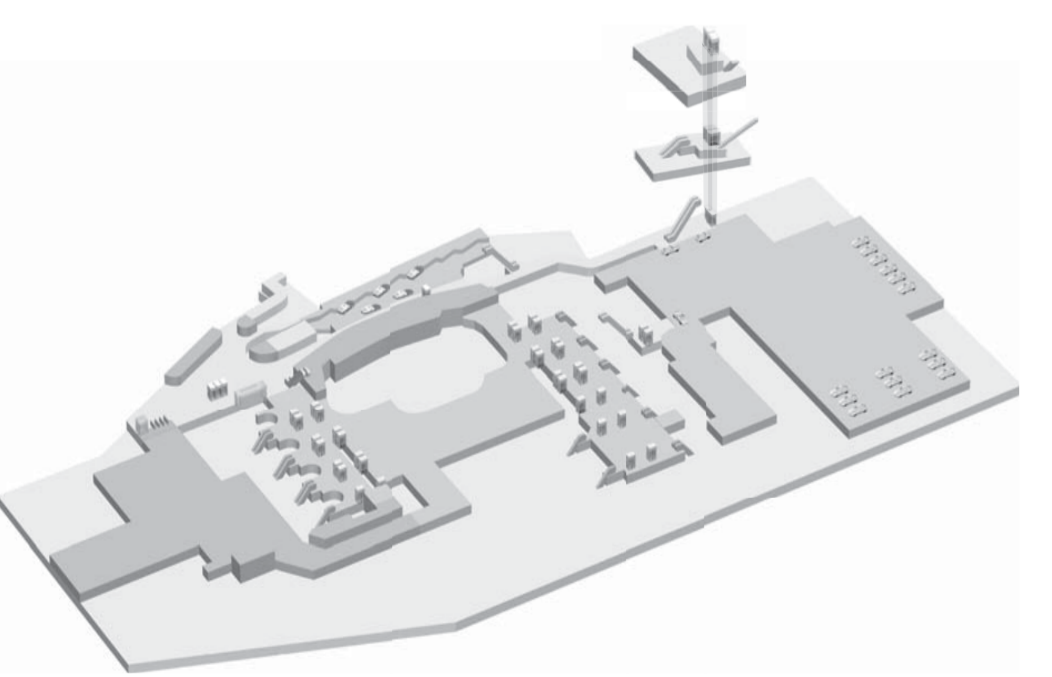

**G** 地面  
Ground level

- B** 匯民道上落客區  
Wui Man Road Pick-up / Drop-off
- C** 連翔道  
連翔道 (經地面升降機及B3M行人隧道前往)  
Lin Cheung Road (access from the lifts at Ground level & Subway at B3M)
- D, F, H** 綠化空間  
Green Plaza
- J** 旅遊巴士上落客區  
Coach Pick-up / Drop-off
- 機場快綫穿梭巴士  
Airport Express shuttle bus

**B1M** 餐廳 (經B1票務大堂前往)  
Restaurants (access from B1 Ticketing Concourse)

**B1** 票務大堂/離港  
Ticketing Concourse / Departures

- A** 柯士甸站  
Austin Station
- 落客區  
Drop-off
- 輪椅乘客上落客區  
Wheelchair Passengers Pick-up / Drop-off

**B2** 抵港大堂  
Arrival Concourse

- A** 柯士甸站  
Austin Station
- G** 戲曲中心 (尚未啟用)  
Xiqu Centre (not yet open)
- P** 車站停車場(上落客)  
Station car park (Pick-up / Drop-off)
- 繳費處(車站停車場)  
Shroff (Station car park)
- 的士站  
Taxi stand

**B3M** 行人隧道  
Subway

**B3** 離港大堂  
Departure Concourse

- 商務候車室  
Business Lounge

**B4** 月台  
Platform