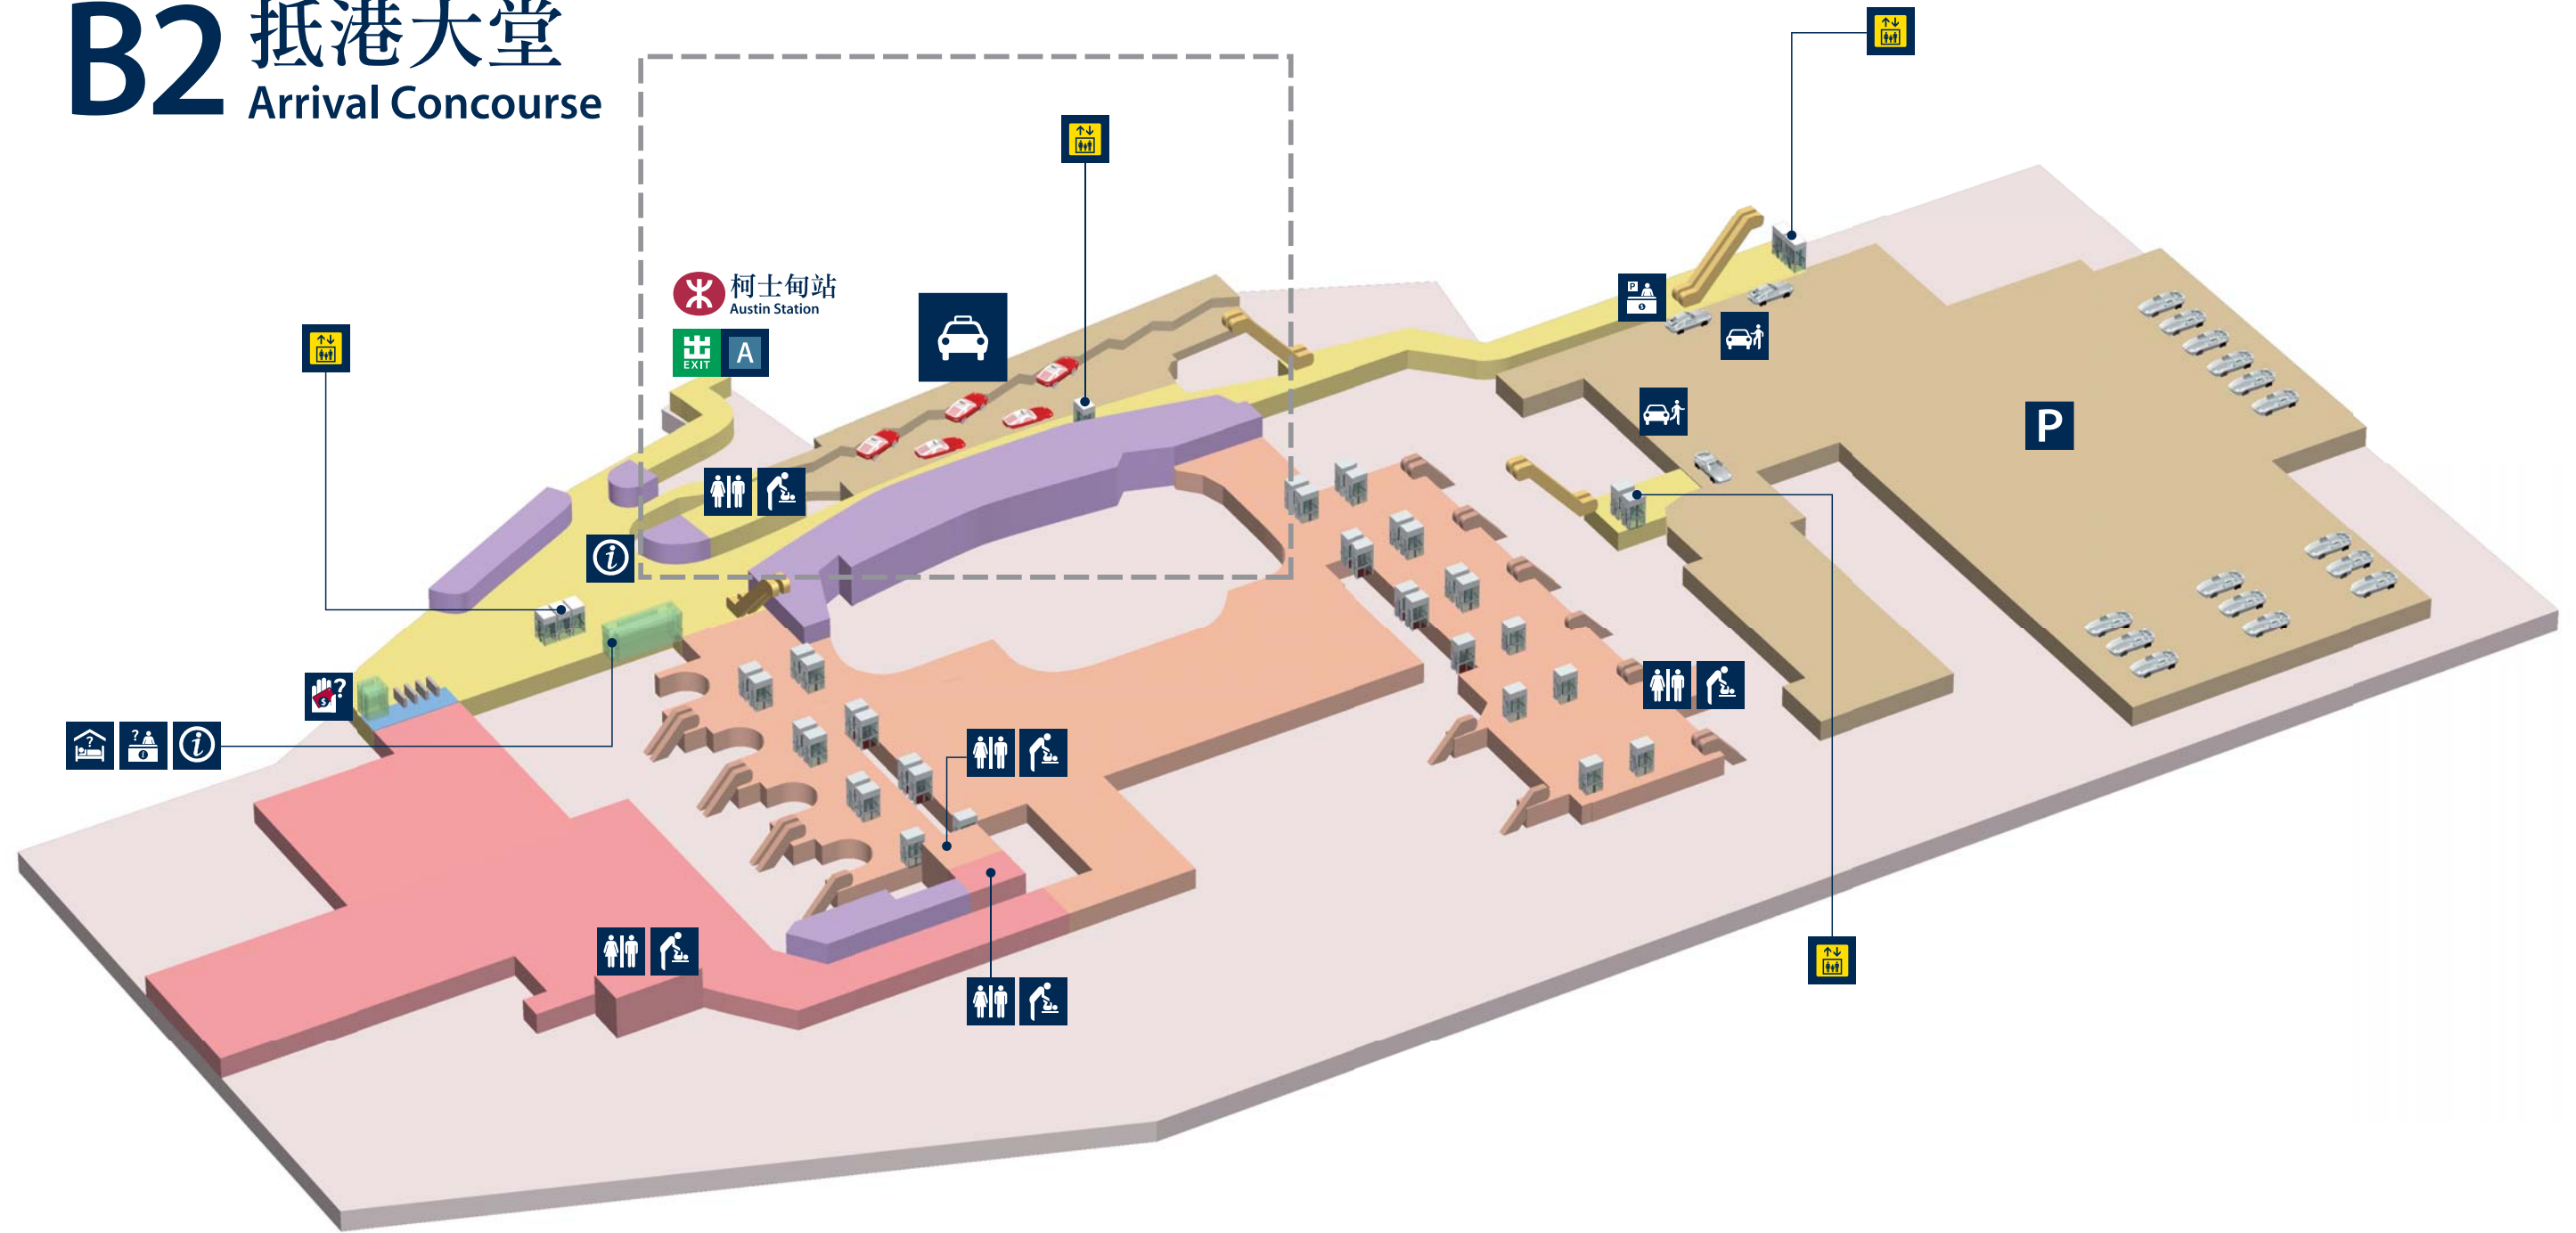

B2 抵港大堂

Arrival Concourse

附例適用的鐵路處所 Railway premises where By-laws apply

- | | |
|---|---|
|  已付車費區域
Paid area |  過境限制區
Cross boundary restricted area |
|  關外區域
Unpaid area |  停車場/的士站
Car park / Taxi stand |
| |  商店
Shop |

圖例 Legend

- | | | | | |
|---|--|---|---|---|
|  內地口岸區
Mainland port area |  升降機
Lift |  票務處
Ticketing |  上客區
Pick-up |  酒店資訊
Hotel information |
|  車站停車場(上落客)
Station car park (Pick-up / Drop-off) |  洗手間
Toilets |  落客區
Drop-off |  旅遊資訊
Tourist information | |
|  的士站
Taxi stand |  育嬰間
Babycare Room |  繳費處(車站停車場)
Shroff (Station car park) |  旅客服務
Tourist services | |