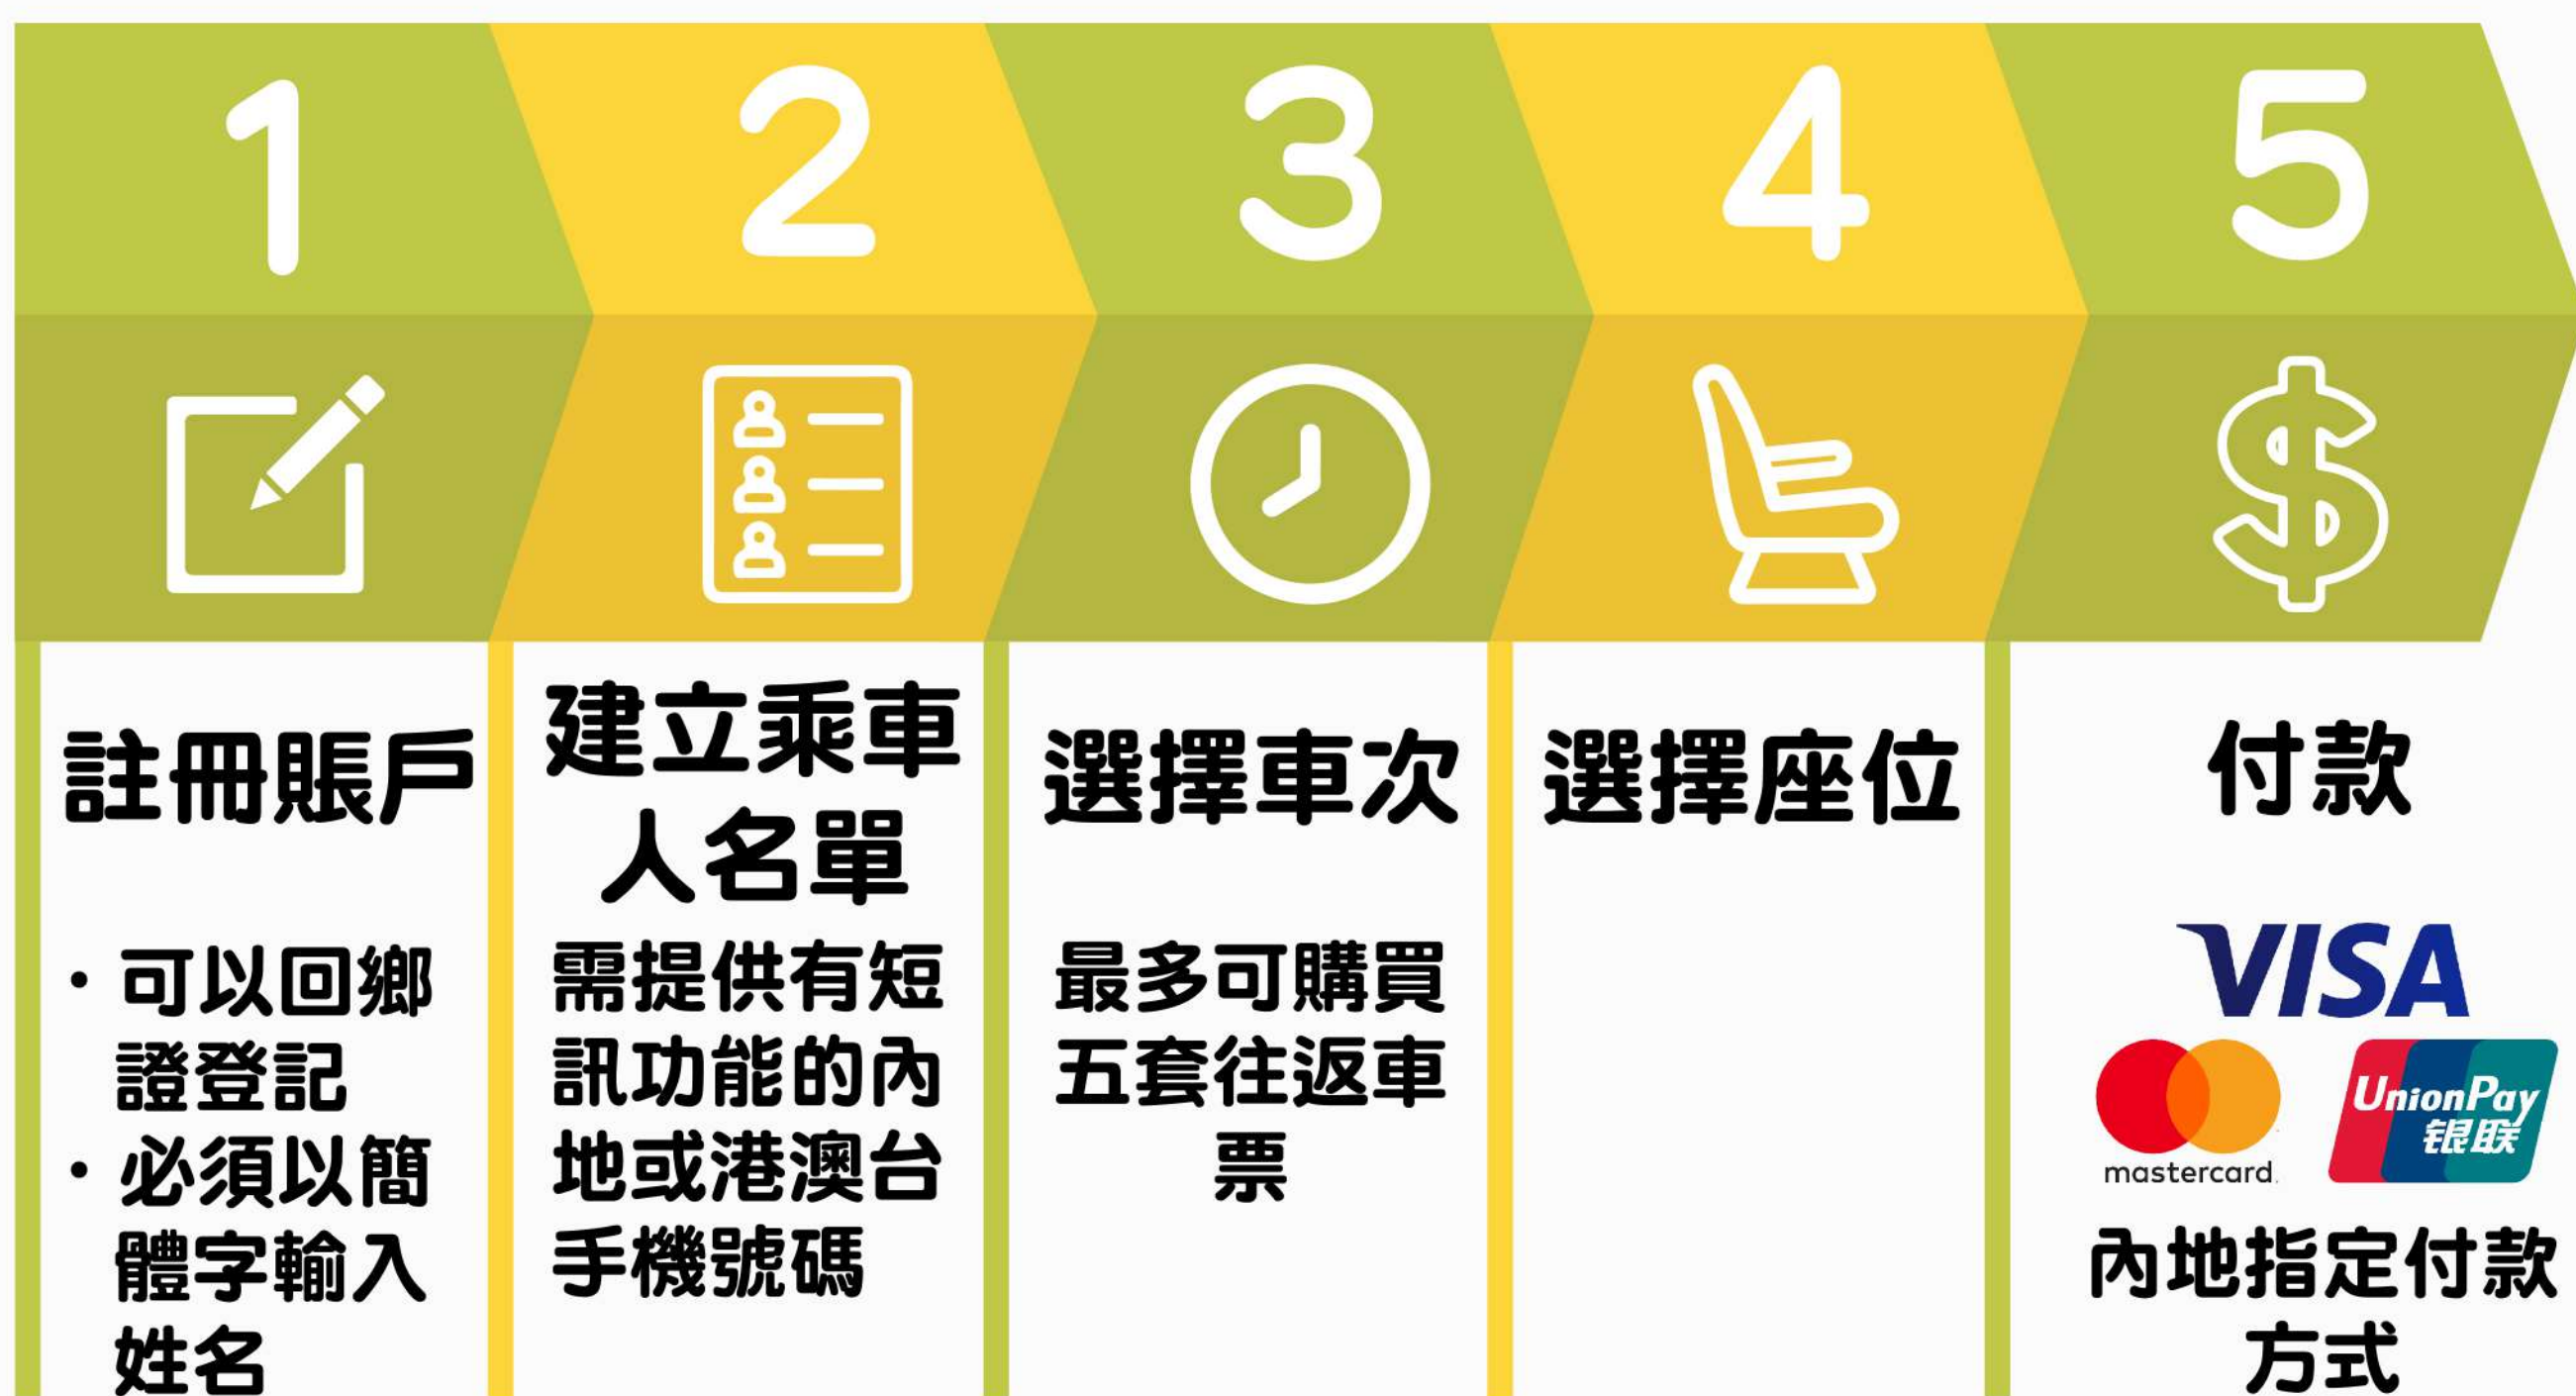

## 購票易

車票證件二合一，  
憑證件直接入閘乘車，  
輕鬆、環保又省時！

電子車票

### 購票流程